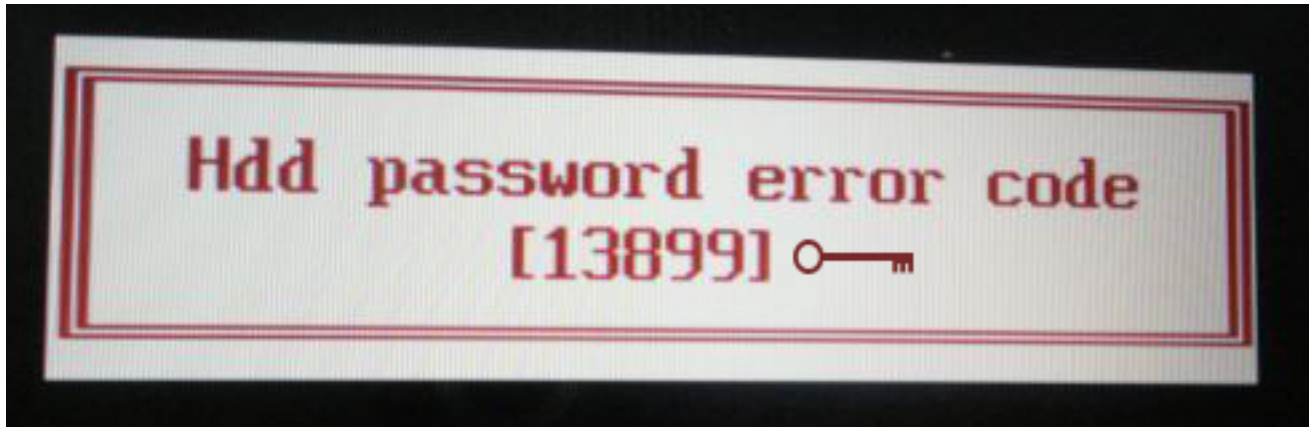

Нередки случаи, когда забывается пароль

Автор: Administrator
28.03.2014 07:49

После чего невозможно зайти в него и поменять настройки (например изменить приоритет загрузки, отключить порты и т.д.). Удалить пароль на Bios конечно можно вынув батарейку из ПК или переключить джампер (если он есть) на материнской плате для обнуления настроек Bios. Но как же быть с ноутбуками, ведь там все размещено по другому и не каждый сможет обнулить настройки вручную.

Для снятия пароля на различных типах BIOS разработчики используют стандартные пароли, с помощью которых возможно зайти в Bios и изменить необходимые настройки:

Версия Bios:

Пароли Bios (через запятую перечислены возможные комбинации)